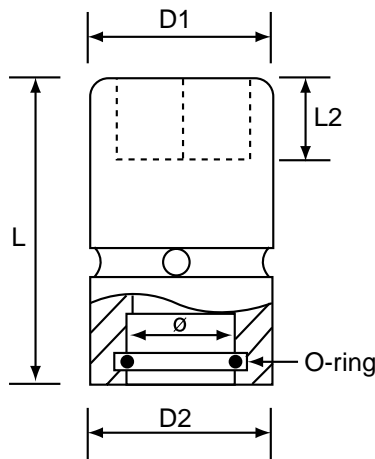

UX-sleeve drive sockets

3/8" UX sleeve drive

mm

Size (A) mm	D2 mm	D1 mm	L2 mm	L mm	£ Price/Piece
10	19	16	7	43	20.00
11	19	17.5	8	43	20.00
12	19	18.5	9	43	20.00
13	22	20	9	43	20.00
14	22	21	9	43	20.00
15	22	22	12	43	20.00
16	22	24	12	43	20.00
17	22	25	12	43	22.00
18	22	26	12	43	22.00
19	22	27	12	43	22.00
21	22	30	13	43	22.00

3/8" UX extension bars sleeve drive

Female mm	Male inch	D2 mm	L mm	£ Price/Piece
3/8	3/8	22	75	25.00
3/8	3/8	22	125	30.00
3/8	3/8	22	250	35.00

UX- sleeve drive sockets

1/2" UX sleeve drive

mm

Size (A) mm	D2 mm	D1 mm	L2 mm	L mm	£ Price/Piece
12	25	20	12	52	22.00
13	25	21	12	52	22.00
14	25	22.5	12	52	22.00
15	30	23.5	12	52	24.00
16	30	25	12	52	24.00
17	30	26	13	52	24.00
18	30	27.5	13	52	24.00
19	30	28.5	13	52	24.00
21	30	31	14	52	24.00
22	30	32	14	52	24.00
23	30	34	14	52	26.00
24	30	35	15	52	26.00

1/2" UX extended sleeve drive

mm

Size (A) mm	D2 mm	D1 mm	L2 mm	L mm	£ Price/Piece
10	25	17.5	12	150	30.00
12	25	20	12	150	30.00
13	25	21	12	150	30.00
14	25	22.5	12	150	30.00
15	30	23.5	12	150	32.00
17	30	26	13	150	32.00
19	30	28.5	13	150	32.00

1/2" UX extension bars sleeve drive

Female mm	Male inch	D2 mm	L mm	£ Price/Piece
1/2	1/2	25	75	30.00
1/2	1/2	25	125	35.00
1/2	1/2	25	175	40.00
1/2	1/2	25	250	45.00