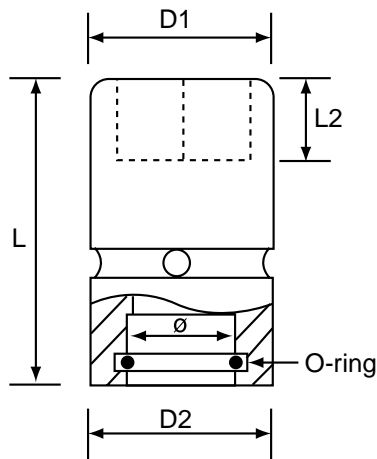

3/8" UX extended sleeve drive

38

mm

Size (A) mm	D2 mm	D1 mm	L2 mm	L mm	£ Price/Piece
6	19	11	4	150	25.00
8	19	13	8	150	25.00
10	19	16	8	150	25.00
12	19	18.5	9	150	25.00
13	22	20	9	150	25.00
14	22	21	9	150	26.00
15	22	22	11	150	28.00
16	22	24	11	150	30.00
17	22	25	11	150	30.00

3/8" UX extension bars sleeve drive

Female mm	Male inch	D2 mm	L mm	£ Price/Piece
3/8	3/8	22	75	25.00
3/8	3/8	22	125	30.00
3/8	3/8	22	250	35.00

UX- sleeve drive sockets

1/2" UX sleeve drive

mm

Size (A) mm	D2 mm	D1 mm	L2 mm	L mm	£ Price/Piece
12	25	20	12	52	22.00
13	25	21	12	52	22.00
14	25	22.5	12	52	22.00
15	30	23.5	12	52	24.00
16	30	25	12	52	24.00
17	30	26	13	52	24.00
18	30	27.5	13	52	24.00
19	30	28.5	13	52	24.00
21	30	31	14	52	24.00
22	30	32	14	52	24.00
23	30	34	14	52	26.00
24	30	35	15	52	26.00

1/2" UX extended sleeve drive

mm

Size (A) mm	D2 mm	D1 mm	L2 mm	L mm	£ Price/Piece
10	25	17.5	12	150	30.00
12	25	20	12	150	30.00
13	25	21	12	150	30.00
14	25	22.5	12	150	30.00
15	30	23.5	12	150	32.00
17	30	26	13	150	32.00
19	30	28.5	13	150	32.00

1/2" UX extension bars sleeve drive

Female mm	Male inch	D2 mm	L mm	£ Price/Piece
1/2	1/2	25	75	30.00
1/2	1/2	25	125	35.00
1/2	1/2	25	175	40.00
1/2	1/2	25	250	45.00