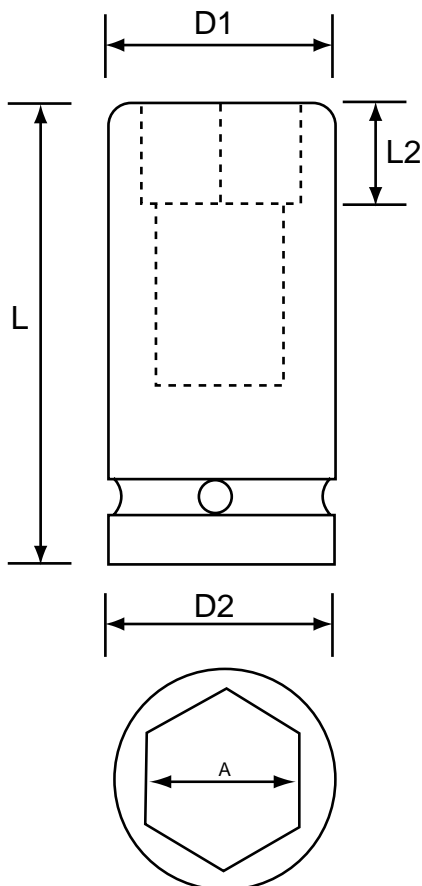

thinwall sockets

1/2" deep thinwall

mm

Size (A) mm	D2 mm	D1 mm	L2 mm	L mm	£ Price/Piece
10	22	15.5	14	78	12.00
13	24	19.2	14	78	12.00
15	24	21.7	17	78	12.00
17	24	24	17	78	14.00
19	26	26	19	78	14.00
21	28	28	24	78	16.00
22	29.5	29.5	24	78	16.00
24	32	32	24	78	16.00
30	38	40	54	78	18.00

1" deep thinwall

mm

Size (A) mm	D2 mm	D1 mm	L2 mm	L mm	£ Price/Piece
19	54	33	21	100	28.00
24	54	38	21	100	28.00
27	54	42.5	23	100	28.00
28	54	42.5	23	100	28.00
30	54	45	50	100	28.00
32	54	47	50	100	28.00
33	54	49	50	100	28.00
34	54	50	50	100	34.00
36	54	52	64	100	38.00
38	54	54	64	108	43.00
42	54	61	64	100	49.00