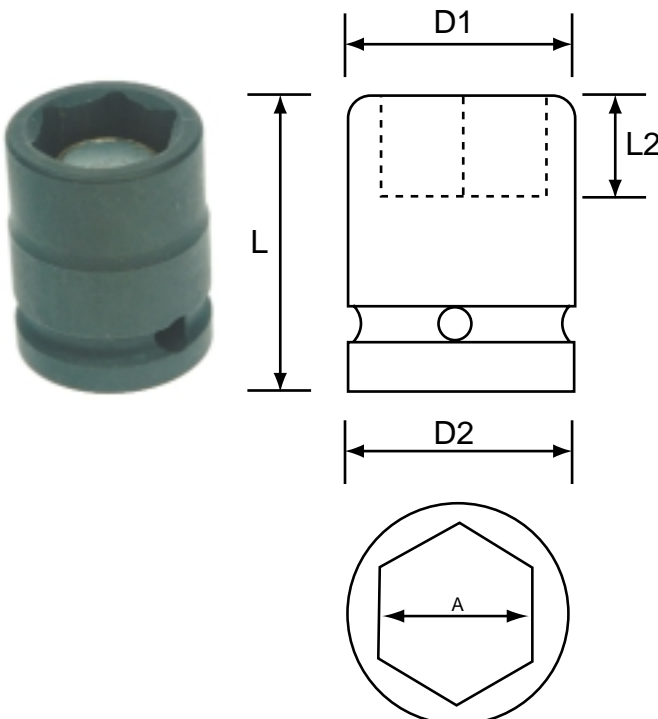

magnetic sockets

1/4" regular length fixed magnet mm

Size (A) mm	D2 mm	D1 mm	L2 mm	L mm	£ Price/Piece
5	13	8.8	3	23	12.00
5.5	13	9.5	3	23	12.00
6	13	10	3	23	12.00
7	13	11.3	3	23	12.00
8	13	12.5	3	23	12.00
9	13	13.8	4	23	12.00
10	13	15	4	23	12.00
11	13	16.3	5	23	12.00
12	13	17	5	23	12.00
13	13	18.8	5	23	12.00
14	13	20	6	23	12.00
15	13	21	6	23	12.00

3/8" regular length fixed magnet mm

Size (A) mm	D2 mm	D1 mm	L2 mm	L mm	£ Price/Piece
6	19	11.5	3	30	15.00
7	19	12.5	3	30	15.00
8	19	14	3	30	15.00
9	19	15	4	30	15.00
10	19	16.5	4	30	15.00
11	19	17.5	5	30	15.00
12	19	19	5	30	15.00
13	22	20	5	30	18.00
14	22	21.5	6	30	18.00
15	22	22	6	30	18.00
16	22	24	6	30	18.00
17	22	25	6	30	18.00
18	22	26	7	30	18.00
19	22	27.5	7	30	18.00

34

1/2" regular length fixed magnet

mm

Size (A) mm	D2 mm	D1 mm	L2 mm	L mm	£ Price/Piece
8	25	15	3	38	22.00
9	25	16	4	38	22.00
10	25	17.5	4	38	22.00
11	25	18.7	5	38	22.00
12	25	20	5	38	22.00
13	25	21	5	38	22.00
14	25	22.5	6	38	22.00
15	30	23.7	6	38	24.00
16	30	25	6	38	24.00
17	30	26.5	6	38	24.00
18	30	27.5	7	38	24.00
19	30	29	7	38	24.00
20	30	30	7	38	24.00
21	30	31	8	38	24.00
22	30	32.5	8	38	28.00
24	30	35	10	45	28.00

magnetic sockets

1/4" deep length sliding magnet

Size (A) mm	D2 mm	D1 mm	L2 mm	L mm	£ Price/Piece
5	13	8.8	3	50	18.00
5.5	13	9.5	3	50	18.00
6	13	10	3	50	18.00
7	13	11.3	3	50	18.00
8	13	12.5	3	50	18.00
9	13	13.8	4	50	18.00
10	13	15	4	50	18.00
11	13	16.3	5	50	18.00
12	13	17	5	50	18.00
13	13	18.8	5	50	18.00
14	13	20	6	50	18.00
15	13	21	6	50	18.00