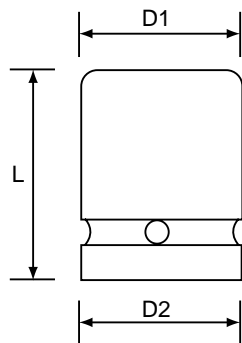

female torx sockets

1/4" regular length

Drive	Size	D2 mm	D1 mm	L mm	£ Price/Piece
1/4	E4	13	7.2	25	5.00
1/4	E5	13	8	25	5.00
1/4	E6	13	9	25	5.00
1/4	E7	13	9.5	25	5.00
1/4	E8	13	10	25	5.00
1/4	E10	13	12.5	25	5.00
1/4	E11	13	13	25	5.00
1/4	E12	14.5	14.5	25	5.00

3/8" regular length

Drive	Size	D2 mm	D1 mm	L mm	£ Price/Piece
3/8	E5	19	9	32	6.00
3/8	E6	19	10	32	6.00
3/8	E7	19	10	32	6.00
3/8	E8	19	10.5	32	6.00
3/8	E10	19	12.5	32	6.00
3/8	E11	19	14.5	32	6.00
3/8	E12	19	15	32	7.00
3/8	E14	19	17.5	32	7.00
3/8	E16	19	19	32	7.00

1/2" regular length

Drive	Size	D2 mm	D1 mm	L mm	£ Price/Piece
1/2	E10	25	15	38	8.00
1/2	E11	25	15.5	38	8.00
1/2	E12	25	16	38	8.00
1/2	E14	25	18.5	38	8.00
1/2	E16	25	20	38	9.00
1/2	E18	25	22	38	11.00
1/2	E20	30	25	38	11.00
1/2	E22	30	26.5	45	12.00
1/2	E24	30	28.5	45	15.00

3/4" regular length

Drive	Size	D2 mm	D1 mm	L mm	£ Price/Piece
3/4	E24	44	33	55	30.00